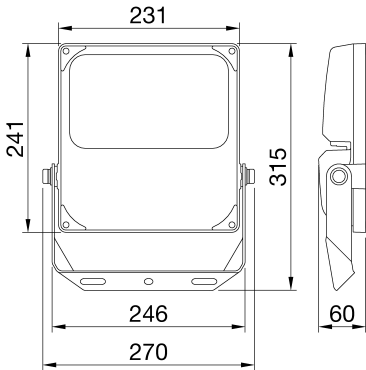

### GENEL BİLGİLER

Bağlam	Industry, logistics, facades, sporting facilities and outdoor area lighting
armatür	Orta ve yüksek lümen gücüne sahip LED armatür
panoları	İç / Dış
Benzersiz dijital kod (Datamatrix)	Şu anda mevcut değil
Renk	Siyah
Işık kaynağı tipi	LED
Sistem gücü	100 W
LED Ömrü	L80B50 (Tq=25°C) = 80.000 h
Ağırlık (kg)	2.6
Garanti	5 yıl
Depolama sıcaklığı	-40° +80°
Çalışma sıcaklığı	-30°C + +50 °C
<b>MATERYALLER</b>	
Gövde	Alüminyum pres döküm
Ekran tipi	Tempered 4mm-thick surface glass with Gewiss logo
Optik	High-efficiency lens and reflector unit
Conta	-
Kilitleme Kancası	-
Dış vida	Paslanmaz çelik
Renk	Toz kaplama
<b>STANDARTLAR VE ONAYLAR</b>	
Sınıflandırma	-
Yüzey sıcaklığı azaltılmış cihaz	-
DIN 18032-3 belgesi	Müsait değil
IPEA	-
Yalıtım sınıfı	I
IP derecesi	IP66
Direnç dayanıklı	IK08
Akkor Tel Deneyi:	750 °C

### DIMENSIONAL