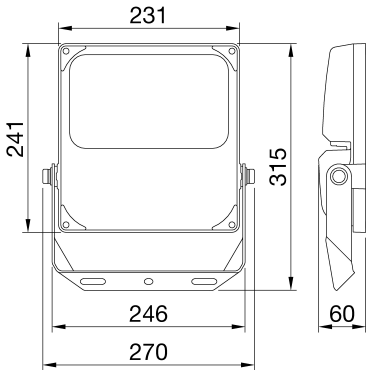

OPTİK VE AYDINLATICI ÖZELLİKLER

Optik	60°
Birleştirilmiş Parlama Derecelendirmesi	ULOR = 0%
Lümen çıkışı (lm)	13800
Efficacy (lm/W)	138
Renk Sıcaklık	4000 K
Colour Rendering Index	CRI 80
Standart Sapma Renk Eşleştirme	SDCM = 5
Fotobiyolojik Risk Sınıfı	RG1
Standart	EN 60598-1; EN 60598-2-5; IEC/TR 62778; EN 62493

ELETRİK VE AYDINLATMA ÖZELLİKLERİ

besleme voltaj	220-240 V
Nominal frekans (Hz)	50/60 Hz
sürücü	Yerleşik
Sürücü arıza oranı	F10 (Tq=25°C) > 80.000 h
aşırı gerilim koruması	DM 4 kV/ CM 4 kV
Kontrol sistemi	AÇIK KAPALI
KURULUM VE BAKIM	
Mounting and installation	Floodlight mast - Ceiling - Wall - Ground
Eğim	Entegre gonyometreli braket üzerinde dönüş
kablolama	Güç kablosu ile
için	Via integrated bracket
Işık kaynağı değiştirilebilirliği	değiştirilemez
Kontrol tertibatı değiştirilebilirliği	Profesyonel olarak
Sürücü Kutusu	Yerleşik
Rüzgara maruz maksimum yüzey	0,055 m2

DIMENSIONAL

PHOTOMETRIC DISTRIBUTION

TECHNICAL SYMBOLOGY