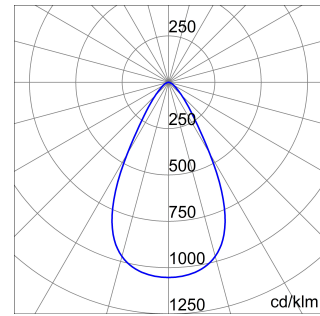

PHOTOMETRIC DISTRIBUTION