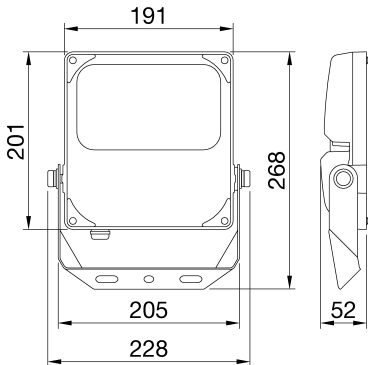

### GENEL BİLGİLER

Bağlam	Industry, logistics, facades, sporting facilities and outdoor area lighting
armatür	Orta ve yüksek lümen gücüne sahip LED armatür
panoları	İç / Dış
Benzersiz dijital kod (Datamatrix)	Şu anda mevcut değil
Renk	Siyah
Işık kaynağı tipi	LED
Sistem gücü	50 W
LED Ömrü	L80B50 (Tq=25°C) > 75.000 h
Ağırlık (kg)	1.7
Garanti	5 yıl
Depolama sıcaklığı	-40° +80°
Çalışma sıcaklığı	-30°C + +50 °C
<b>MATERYALLER</b>	
Gövde	Alüminyum pres döküm
Ekran tipi	Tempered 4mm-thick surface glass with Gewiss logo
Optik	High-efficiency lens and reflector unit
Conta	-
Kilitleme Kancası	-
Dış vida	Paslanmaz çelik
Renk	Toz kaplama
<b>STANDARTLAR VE ONAYLAR</b>	
Sınıflandırma	-
Yüzey sıcaklığı azaltılmış cihaz	-
DIN 18032-3 belgesi	Müsait değil
IPEA	-
Yalıtım sınıfı	I
IP derecesi	IP66
Direnç dayanıklı	IK08
Akkor Tel Deneyi:	750 °C

### DIMENSIONAL