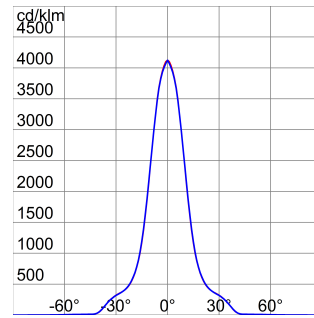

PHOTOMETRIC DISTRIBUTION