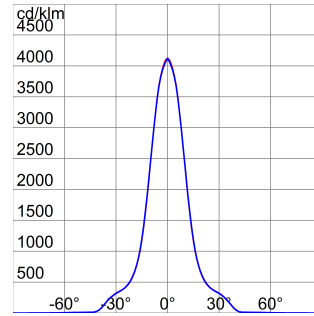

PHOTOMETRIC DISTRIBUTION