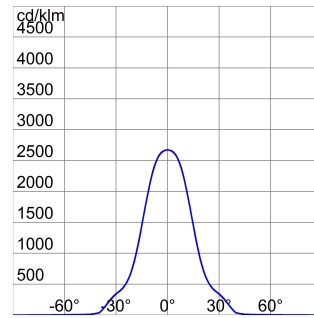

PHOTOMETRIC DISTRIBUTION