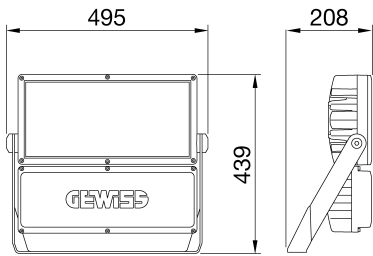

DIMENSIONAL