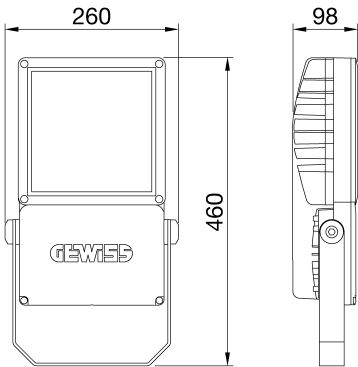

#### GENEL BİLGİLER

Bağlam armatür	Spor, Geniş Alanlar
panoları	İç / Dış
Benzersiz dijital kod (Datamatrix)	Şu anda mevcut değil
Renk	Grafit grisi
Işık kaynağı tipi	LED
Sistem gücü	165 W
LED Ömrü	L90B10(Tq25°C)=50.000h; L80B10 (Tq25°C)=110.000h
Ağırlık (kg)	5.7
Garanti	5 yıl
Depolama sıcaklığı	-
Çalışma sıcaklığı	-30°C + +50 °C
<b>MATERYALLER</b>	-
Gövde	Alüminyum pres döküm
Ekran tipi	Düz temperli cam 4mm
Optik	%99,99 saf alüminyum ile parlatılmış eleksalli alüminyum reflektör
Conta	Yaşlanma karşıtı silikon
Kilitleme Kancası	Altıgen metrik vidalar
Dış vida	Paslanmaz çelik
Renk	Polyester toz kaplı
<b>STANDARTLAR VE ONAYLAR</b>	-
Sınıflandırma	-
Yüzey sıcaklığı azaltılmış cihaz	Evet
DIN 18032-3 belgesi	Available
IPEA	-
Yalıtım sınıfı	I
IP derecesi	IP66
Direnç dayanıklı	IK08
Akkor Tel Deneyi:	-

#### OPTİK VE AYDINLATICI ÖZELLİKLER

Optik	A3 - Asimetrik Dar
Birleştirilmiş Parlama Derecelendirilmesi	G*6 - ULOR = 0
Lümen çıkışı (lm)	17600
Efficacy (lm/W)	107
Renk Sıcaklık	4000 K
Colour Rendering Index	CRI>80
Standart Sapma Renk Eşleştirme	SDCM = 3
Fotobiyolojik Risk Sınıfı	-
Standart	EN60598-1; EN60598-2-5; EN60598-2-24; IEC 62778; IEC62471; EN13201

#### DIMENSIONAL