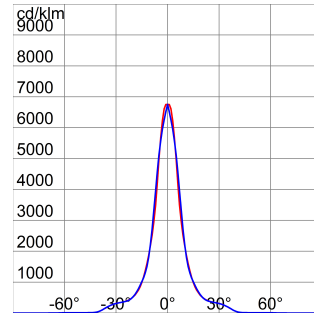

PHOTOMETRIC DISTRIBUTION