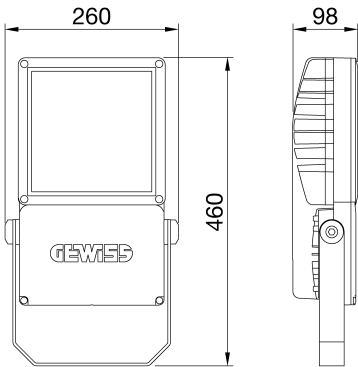

OPTİK VE AYDINLATICI ÖZELLİKLER

Optik	C4 - Dairesel 15°
Birleştirilmiş Parlama Derecelendirilmesi	G*6 - ULOR = 0
Lümen çıkışı (lm)	19100
Efficacy (lm/W)	116
Renk Sıcaklık	4000 K
Colour Rendering Index	CRI>80
Standart Sapma Renk Eşleştirme	SDCM = 3
Fotobiyolojik Risk Sınıfı	-
Standart	EN60598-1; EN60598-2-5; EN60598-2-24; IEC 62778; IEC62471; EN13201

ELETRİK VE AYDINLATMA ÖZELLİKLERİ

besleme voltaj	220 - 240V
Nominal frekans (Hz)	50 / 60
sürücü	Dahil
Sürücü arıza oranı	F10 = 100.000h Tq25°C
aşırı gerilim koruması	DM 6 kV / CM 10 kV
Kontrol sistemi	DALI

KURULUM VE BAKIM

Mounting and installation	Yüksek direkli aydınlatma - Duvara montaj - Yere montaj
Eğim	Entegre gonyometreli braket üzerinde dönüş su geçirmez konektör
kablolama	Braket
ışık kaynağı değiştirilebilirliği	Profesyonel olarak
Kontrol tertibatı değiştirilebilirliği	Profesyonel olarak
Sürücü Kutusu	Yerleşik
Rüzgara maruz maksimum yüzey	0,085 m2
-	-
-	-
-	-
-	-

DIMENSIONAL