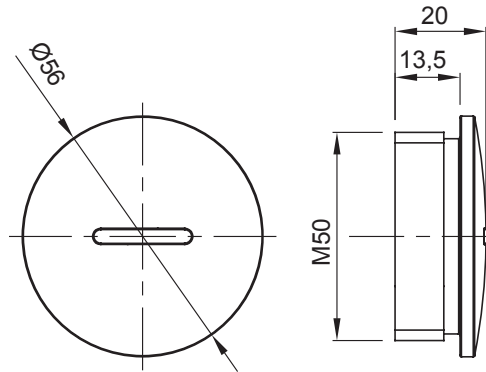

Renk	Gri RAL 7035	IP derecesi	IP65
Malzeme	Naylon	aralık	M50
Elektrokod	36B		

DIMENSIONAL

TECHNICAL SYMBOLOGY

IP

IP65