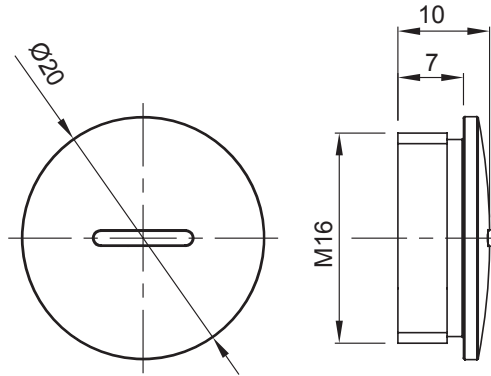

Renk	Gri RAL 7035	IP derecesi	IP65
Malzeme	Naylon	aralık	M16
Elektrokod	36B		

### DIMENSIONAL