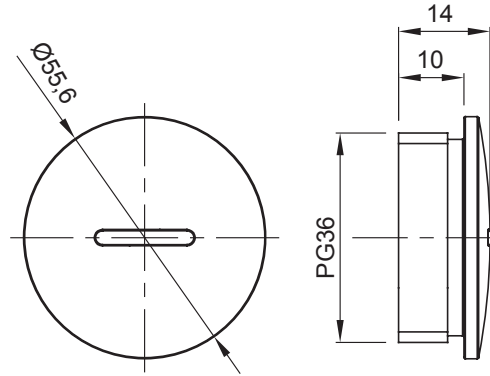

Renk	Gri RAL 7035	IP derecesi	IP65
Malzeme	Naylon	aralık	PG36
Elektrokod	36B		

DIMENSIONAL

TECHNICAL SYMBOLOGY

IP

IP65