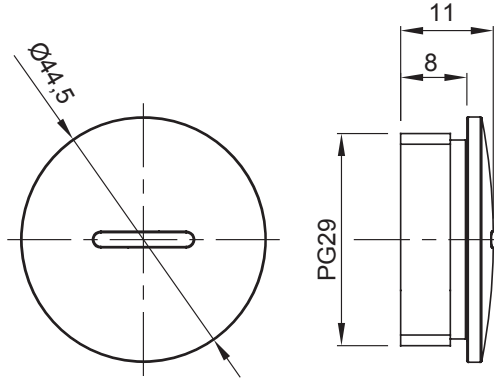

Renk	Gri RAL 7035	IP derecesi	IP65
Malzeme	Naylon	aralık	PG29
Elektrokod	36B		

DIMENSIONAL

TECHNICAL SYMBOLOGY

IP

IP65