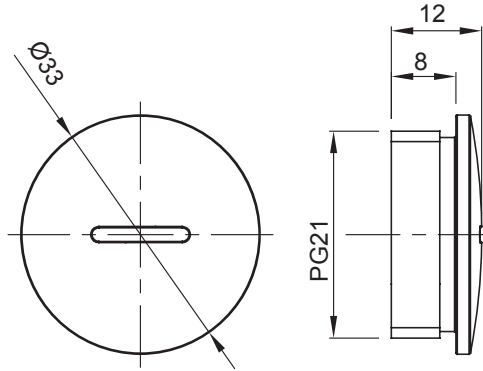

Renk	Gri RAL 7035	IP derecesi	IP65
Malzeme	Naylon	aralık	PG21
Elektrokod	36B		

DIMENSIONAL

TECHNICAL SYMBOLOGY

IP

IP65