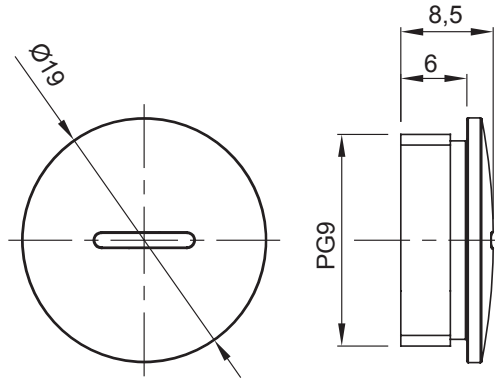

Renk	Gri RAL 7035	IP derecesi	IP65
Malzeme	Naylon	aralık	PG9
Elektrokod	36B		

DIMENSIONAL

TECHNICAL SYMBOLOGY

IP

IP65