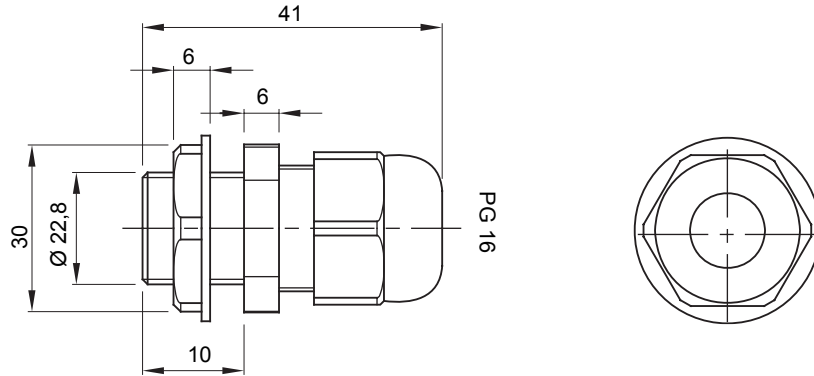

| | | | |
|----------------------|---------------------------------|----------------------|-------------------|
| Renk | Gri RAL 7035 | IP derecesi | IP68 |
| Malzeme | Naylon | Kablolar için Ø (mm) | 10'dan 14'e kadar |
| PG aralık | 16 | Montaj deliği (mm) | 23 |
| Tanım | Kablo rakoru | Akkor Tel Deneyi: | 650 °C |
| Çalıştırma sıcaklığı | -25 +65 °C | Elektrokod | 36B |
| Standart | EN 50262 - IEC62444 - DIN 40430 | | |

DIMENSIONAL

TECHNICAL SYMBOLOGY

IP **GWT**

IP68 650 °C

STANDARDS/APPROVALS