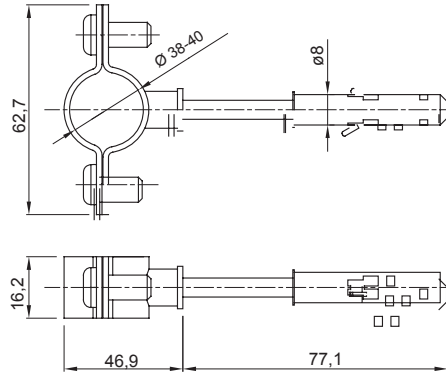

Konut, üçüncül ve endüstriyel uygulamalar için kullanılan elektrik tesisatları için aksesuar sistemleri. Sistem, borular ve kablolar için bağlantı elemanları, kablo bağlantı parçaları, sert borular için aksesuarlar (RK Serisi) ve esnek borudan (DF Serisi) oluşur. Sistem ayrıca çok çeşitli kablo bağları (52FS Aralığı) ve Klamensler (44 Aralığı) içerir.

Malzeme	Galvanizli çelik	Tanım	Manşon
Ø duvar fişi (mm)	8	İç çap (mm)	Ø 40
Dış borular (mm) için	40	Tip	Vidalı ve duvar fişli
Elektrokod	21211		

DIMENSIONAL

STANDARDS/APPROVALS