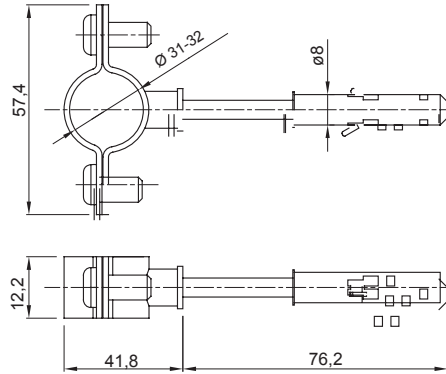

Konut, üçüncül ve endüstriyel uygulamalar için kullanılan elektrik tesisatları için aksesuar sistemleri. Sistem, borular ve kablolar için bağlantı elemanları, kablo bağlantı parçaları, sert borular için aksesuarlar (RK Serisi) ve esnek borudan (DF Serisi) oluşur. Sistem ayrıca çok çeşitli kablo bağları (52FS Aralığı) ve Klamensler (44 Aralığı) içerir.

Malzeme	Galvanizli çelik	Tanım	Manşon
Ø duvar fişi (mm)	8	İç çap (mm)	çap 32
Dış borular (mm) için	32	Tip	Vidalı ve duvar fişli
Elektrokod	21211		

DIMENSIONAL

STANDARDS/APPROVALS