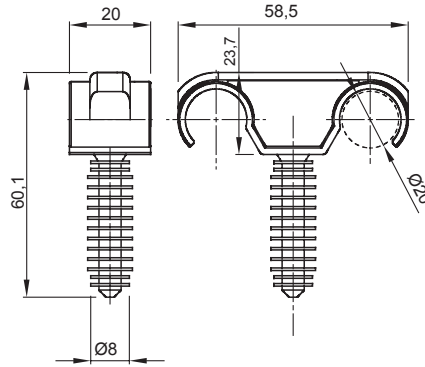

Konut, üçüncül ve endüstriyel uygulamalar için kullanılan elektrik tesisatları için aksesuar sistemleri. Sistem, borular ve kablolar için bağlantı elemanları, kablo bağlantı parçaları, sert borular için aksesuarlar (RK Serisi) ve esnek borudan (DF Serisi) oluşur. Sistem ayrıca çok çeşitli kablo bağları (52FS Aralığı) ve Klamensler (44 Aralığı) içerir.

Renk	Gri RAL 7035	Özellikler	Duvara sıva altına yerleştirilmiş boru
Tanım	Klips	Akkor Tel Deneyi:	750 °C
Ø duvar fişi (mm)	8	Kanallar için (mm)	Ø 20
Dış borular (mm) için	20	Tip	Duvar fişli çift
Çalıştırma sıcaklığı	-5 +60 °C	Elektrokod	21221
Standart	EN 61386-1 (uygulanabilirse)		

DIMENSIONAL

TECHNICAL SYMBOLOGY

GWT

750 °C