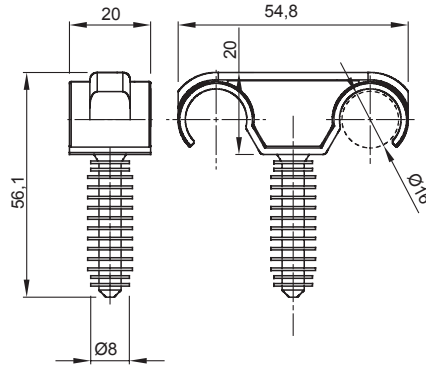

Konut, üçüncül ve endüstriyel uygulamalar için kullanılan elektrik tesisatları için aksesuar sistemleri. Sistem, borular ve kablolar için bağlantı elemanları, kablo bağlantı parçaları, sert borular için aksesuarlar (RK Serisi) ve esnek borudan (DF Serisi) oluşur. Sistem ayrıca çok çeşitli kablo bağları (52FS Aralığı) ve Klamensler (44 Aralığı) içerir.

Renk	Gri RAL 7035	Özellikler	Duvara sıva altına yerleştirilmiş boru
Tanım	Klips	Akkor Tel Deneyi:	750 °C
Ø duvar fişi (mm)	8	Kanallar için (mm)	Ø 16
Dış borular (mm) için	16	Tip	Duvar fişli çift
Çalıştırma sıcaklığı	-5 +60 °C	Elektrokod	21221
Standart	EN 61386-1 (uygulanabilirse)		

DIMENSIONAL

TECHNICAL SYMBOLOGY

GWT

750 °C