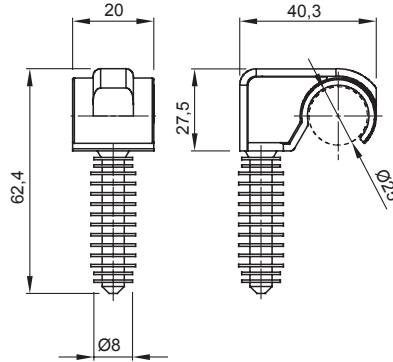

Konut, üçüncül ve endüstriyel uygulamalar için kullanılan elektrik tesisatları için aksesuar sistemleri. Sistem, borular ve kablolar için bağlantı elemanları, kablo bağlantı parçaları, sert borular için aksesuarlar (RK Serisi) ve esnek borudan (DF Serisi) oluşur. Sistem ayrıca çok çeşitli kablo bağları (52FS Aralığı) ve Klamensler (44 Aralığı) içerir.

Renk	Gri RAL 7035	Özellikler	Duvara sıva altına yerleştirilmiş boru
Tanım	Klips	Akkor Tel Deneyi:	750 °C
Ø duvar fişi (mm)	8	Kanallar için (mm)	çap 25
Dış borular (mm) için	25	Tip	Duvar fişli tek
Çalıştırma sıcaklığı	-5 +60 °C	Elektrokod	21221
Standart	EN 61386-1 (uygulanabilirse)		

DIMENSIONAL

TECHNICAL SYMBOLOGY

GWT

750 °C