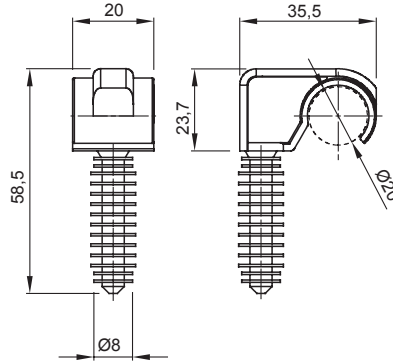

Konut, üçüncül ve endüstriyel uygulamalar için kullanılan elektrik tesisatları için aksesuar sistemleri. Sistem, borular ve kablolar için bağlantı elemanları, kablo bağlantı parçaları, sert borular için aksesuarlar (RK Serisi) ve esnek borudan (DF Serisi) oluşur. Sistem ayrıca çok çeşitli kablo bağları (52FS Aralığı) ve Klamensler (44 Aralığı) içerir.

Renk	Gri RAL 7035	Özellikler	Duvara sıva altına yerleştirilmiş boru
Tanım	Klips	Akkor Tel Deneyi:	750 °C
Ø duvar fişi (mm)	8	Kanallar için (mm)	Ø 20
Dış borular (mm) için	20	Tip	Duvar fişli tek
Çalıştırma sıcaklığı	-5 +60 °C	Elektrokod	21221
Standart	EN 61386-1 (uygulanabilirse)		

DIMENSIONAL

TECHNICAL SYMBOLOGY

GWT

750 °C