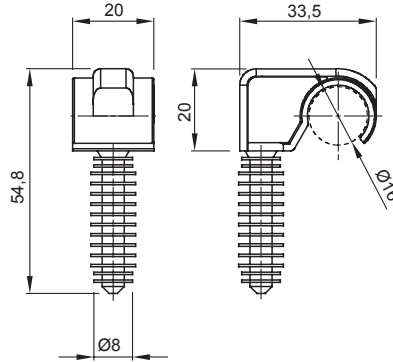

Konut, üçüncül ve endüstriyel uygulamalar için kullanılan elektrik tesisatları için aksesuar sistemleri. Sistem, borular ve kablolar için bağlantı elemanları, kablo bağlantı parçaları, sert borular için aksesuarlar (RK Serisi) ve esnek borudan (DF Serisi) oluşur. Sistem ayrıca çok çeşitli kablo bağları (52FS Aralığı) ve Klamensler (44 Aralığı) içerir.

Renk	Gri RAL 7035	Özellikler	Duvara sıva altına yerleştirilmiş boru
Tanım	Klips	Akkor Tel Deneyi:	750 °C
Ø duvar fişi (mm)	8	Kanallar için (mm)	Ø 16
Dış borular (mm) için	16	Tip	Duvar fişli tek
Çalıştırma sıcaklığı	-5 +60 °C	Elektrokod	21221
Standart	EN 61386-1 (uygulanabilirse)		

DIMENSIONAL

TECHNICAL SYMBOLOGY

GWT

750 °C