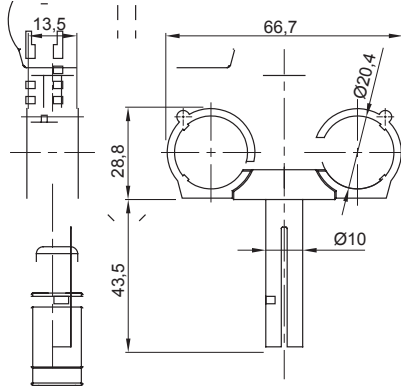

Renk	Gri RAL 7035 için	Çift manşonlu
Akkor Tel Deneyi:	750 °C Ø duvar fişi (mm)	8
Dış borular (mm) için	20 Tip	Duvar fişli
Çalıştırma sıcaklığı	-5 +60 °C Elektrodo	21221
Standart	EN 61386-1 (uygulanabilirse)	

DIMENSIONAL

TECHNICAL SYMBOLOGY

GWT

750 °C

STANDARDS/APPROVALS