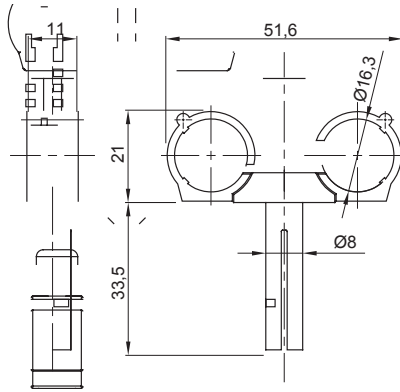

Renk	Gri RAL 7035 için	Çift manşonlu
Akkor Tel Deneyi:	750 °C Ø duvar fişi (mm)	8
Dış borular (mm) için	16 Tip	Duvar fişli
Çalıştırma sıcaklığı	-5 +60 °C Elektrokod	21221
Standart	EN 61386-1 (uygulanabilirse)	

DIMENSIONAL

TECHNICAL SYMBOLOGY

GWT

750 °C

STANDARDS/APPROVALS