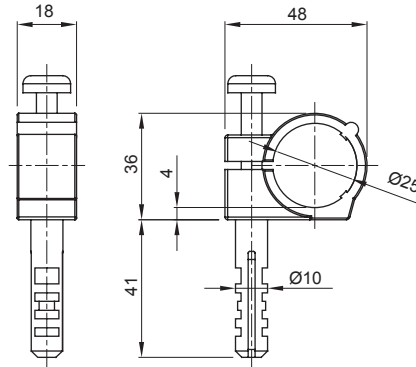

Renk	Gri RAL 7035 için	Konsol direği
Akkor Tel Deneyi:	750 °C Ø duvar fişi (mm)	10
Dış borular (mm) için	25 Tip	Duvar fişli
Çalıştırma sıcaklığı	-5 +60 °C Elektrodo	21221
Standart	EN 61386-1 (uygulanabilirse)	

### DIMENSIONAL