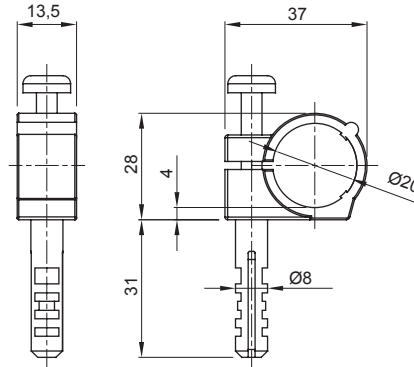

Konut, üçüncül ve endüstriyel uygulamalar için kullanılan elektrik tesisatları için aksesuar sistemleri. Sistem, borular ve kablolar için bağlantı elemanları, kablo bağlantı parçaları, sert borular için aksesuarlar (RK Serisi) ve esnek borudan (DF Serisi) oluşur. Sistem ayrıca çok çeşitli kablo bağları (52FS Aralığı) ve Klamensler (44 Aralığı) içerir.

Renk	Gri RAL 7035 için	Konsol direği
Akkor Tel Deneyi:	750 °C Ø duvar fişi (mm)	8
Dış borular (mm) için	20 Tip	Duvar fişli
Çalıştırma sıcaklığı	-5 +60 °C Elektrodot	21221
Standart	EN 61386-1 (uygulanabilirse)	

DIMENSIONAL

TECHNICAL SYMBOLOGY

GWT

750 °C

STANDARDS/APPROVALS