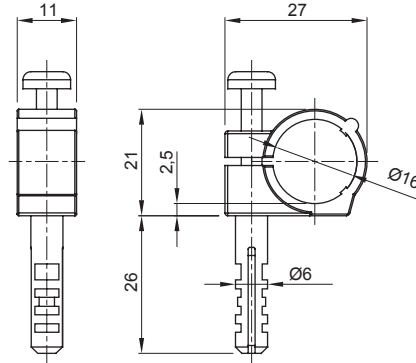

Renk	Gri RAL 7035 için	Konsol direği
Akkor Tel Deneyi:	750 °C Ø duvar fişi (mm)	6
Dış borular (mm) için	16 Tip	Duvar fişli
Çalıştırma sıcaklığı	-5 +60 °C Elektrokod	21221
Standart	EN 61386-1 (uygulanabilirse)	

### DIMENSIONAL