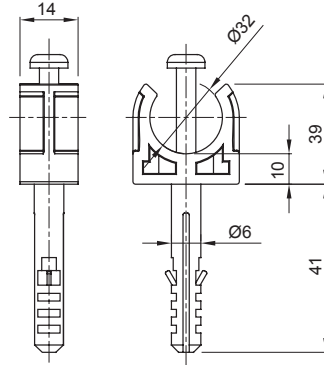

Konut, üçüncül ve endüstriyel uygulamalar için kullanılan elektrik tesisatları için aksesuar sistemleri. Sistem, borular ve kablolar için bağlantı elemanları, kablo bağlantı parçaları, sert borular için aksesuarlar (RK Serisi) ve esnek borudan (DF Serisi) oluşur. Sistem ayrıca çok çeşitli kablo bağları (52FS Aralığı) ve Klamensler (44 Aralığı) içerir.

Renk	Gri RAL 7035 için	Klips
Akkor Tel Deneyi:	750 °C Ø duvar fişi (mm)	8
Dış borular (mm) için	32 Tip	Duvar fişli
Çalıştırma sıcaklığı	-5 +60 °C Elektrokod	21221
Standart	EN 61386-1 (uygulanabilirse)	

### DIMENSIONAL