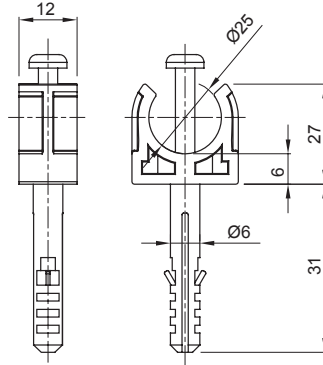

Konut, üçüncül ve endüstriyel uygulamalar için kullanılan elektrik tesisatları için aksesuar sistemleri. Sistem, borular ve kablolar için bağlantı elemanları, kablo bağlantı parçaları, sert borular için aksesuarlar (RK Serisi) ve esnek borudan (DF Serisi) oluşur. Sistem ayrıca çok çeşitli kablo bağları (52FS Aralığı) ve Klamensler (44 Aralığı) içerir.

Renk	Gri RAL 7035 için	Klips
Akkor Tel Deneyi:	750 °C Ø duvar fişi (mm)	6
Dış borular (mm) için	25 Tip	Duvar fişli
Çalıştırma sıcaklığı	-5 +60 °C Elektrokod	21221
Standart	EN 61386-1 (uygulanabilirse)	

DIMENSIONAL

TECHNICAL SYMBOLOGY

GWT

750 °C

STANDARDS/APPROVALS