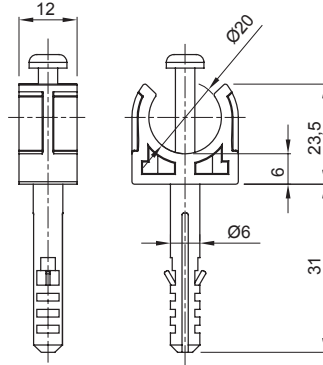

Konut, üçüncül ve endüstriyel uygulamalar için kullanılan elektrik tesisatları için aksesuar sistemleri. Sistem, borular ve kablolar için bağlantı elemanları, kablo bağlantı parçaları, sert borular için aksesuarlar (RK Serisi) ve esnek borudan (DF Serisi) oluşur. Sistem ayrıca çok çeşitli kablo bağları (52FS Aralığı) ve Klamensler (44 Aralığı) içerir.

Renk	Gri RAL 7035 için	Klips
Akkor Tel Deneyi:	750 °C Ø duvar fişi (mm)	6
Dış borular (mm) için	20 Tip	Duvar fişli
Çalıştırma sıcaklığı	-5 +60 °C Elektrokod	21221
Standart	EN 61386-1 (uygulanabilirse)	

### DIMENSIONAL

## GWT

750 °C