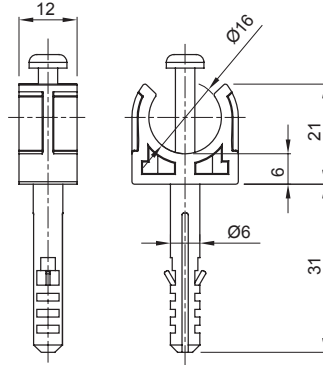

Konut, üçüncül ve endüstriyel uygulamalar için kullanılan elektrik tesisatları için aksesuar sistemleri. Sistem, borular ve kablolar için bağlantı elemanları, kablo bağlantı parçaları, sert borular için aksesuarlar (RK Serisi) ve esnek borudan (DF Serisi) oluşur. Sistem ayrıca çok çeşitli kablo bağları (52FS Aralığı) ve Klamensler (44 Aralığı) içerir.

Renk	Gri RAL 7035 için	Klips
Akkor Tel Deneyi:	750 °C Ø duvar fişi (mm)	6
Dış borular (mm) için	16 Tip	Duvar fişli
Çalıştırma sıcaklığı	-5 +60 °C Elektrokod	21221
Standart	EN 61386-1 (uygulanabilirse)	

DIMENSIONAL

TECHNICAL SYMBOLOGY

GWT

750 °C

STANDARDS/APPROVALS