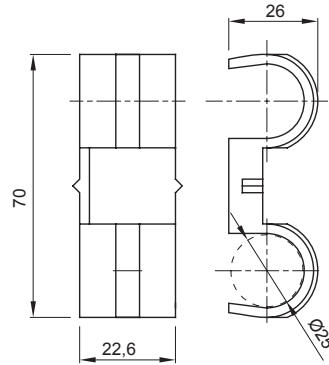

Renk	Gri RAL 7035	Özellikler	Duvara sıva altına yerleştirilmiş boru
Tanım	Klips	Akkor Tel Deneyi:	750 °C
Dış borular (mm) için	2x25	Tip	Çift
Çalıştırma sıcaklığı	-5 +60 °C	Elektrokod	21221
Standart	EN 61386-1 (uygulanabilirse)		

### DIMENSIONAL

## GWT

750 °C