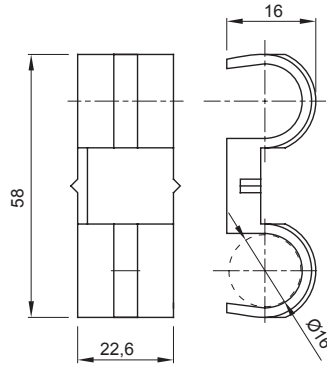

Renk	Gri RAL 7035	Özellikler	Duvara sıva altına yerleştirilmiş boru
Tanım	Klips	Akkor Tel Deneyi:	750 °C
Dış borular (mm) için	2x16	Tip	Çift
Çalıştırma sıcaklığı	-5 +60 °C	Elektrokod	21221
Standart	EN 61386-1 (uygulanabilirse)		

DIMENSIONAL

TECHNICAL SYMBOLOGY

GWT

750 °C