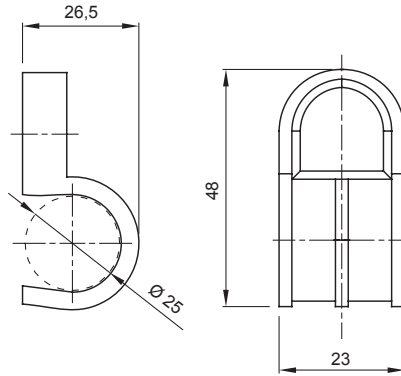

Renk	Gri RAL 7035	Özellikler	Duvara sıva altına yerleştirilmiş boru
Tanım	Klips	Akkor Tel Deneyi:	750 °C
Dış borular (mm) için	25	Tip	Tek
Çalıştırma sıcaklığı	-5 +60 °C	Elektrokod	21221
Standart	EN 61386-1 (uygulanabilirse)		

### DIMENSIONAL