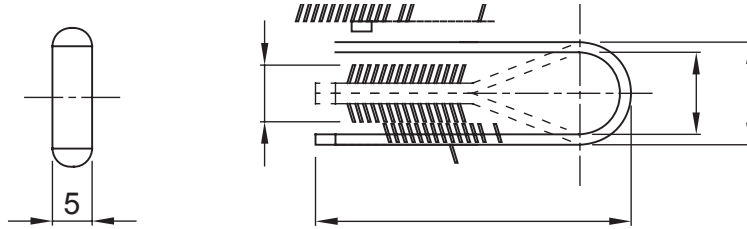

Renk	Gri RAL 7035 için	kablo bağı
Akkor Tel Deneyi:	750 °C	Ø duvar fişi (mm) 6
Kanallar için (mm)	Ø 3-13	Dış borular (mm) için 3-13
Tip	Duvar fişi	Çalıştırma sıcaklığı -5 +60 °C
Elektrokod	21221 Standart	EN 61386-1 (uygulanabilirse)

## DIMENSIONAL