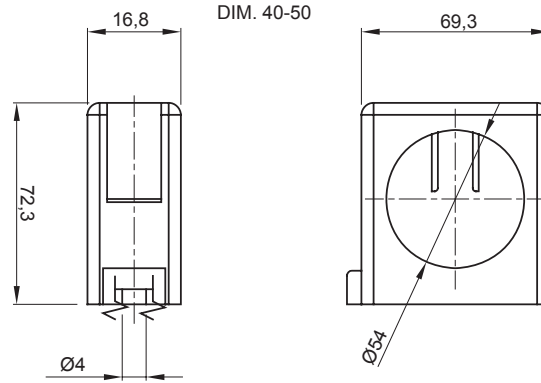

Renk	Gri RAL 7035	IP derecesi	-
için	Kelepçe	Akkor Tel Deneyi:	750 °C
Duvar-boru eksenli merkez uzaklığı (mm)	30-35	Dış borular (mm) için	40-50
Çalıştırma sıcaklığı	-5 +60 °C	Elektrokod	21221
Standart	EN 61386-1 (uygulanabilirse)		

DIMENSIONAL

TECHNICAL SYMBOLOGY

IP GWT

- 750 °C

STANDARDS/APPROVALS