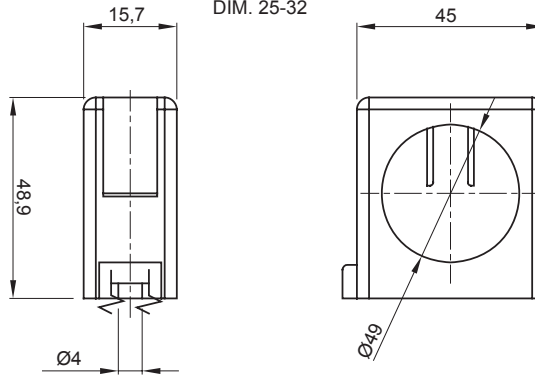

Renk	Gri RAL 7035	IP derecesi	-
için	Kelepçe	Akkor Tel Deneyi:	750 °C
Duvar-boru eksenli merkez uzaklığı (mm)	21.5-25	Dış borular (mm) için	25-32
Çalıştırma sıcaklığı	-5 +60 °C	Elektrokod	21221
Standart	EN 61386-1 (uygulanabilirse)		

### DIMENSIONAL

### TECHNICAL SYMBOLOGY

**IP GWT**

750 °C