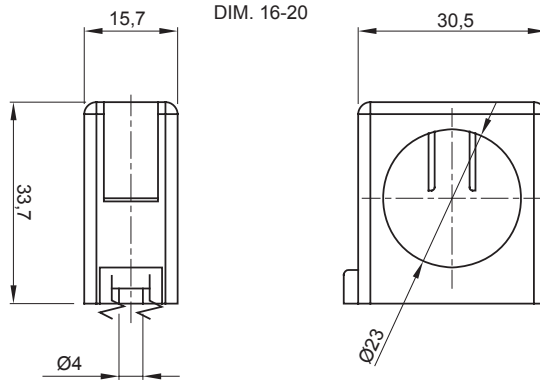

Renk	Gri RAL 7035	IP derecesi	-
için	Kelepçe	Akkor Tel Deneyi:	750 °C
Duvar-boru eksenli merkez uzaklığı (mm)	14-16	Dış borular (mm) için	16-20
Çalıştırma sıcaklığı	-5 +60 °C	Elektrokokod	21221
Standart	EN 61386-1 (uygulanabilirse)		

DIMENSIONAL

TECHNICAL SYMBOLOGY

IP GWT

- 750 °C

STANDARDS/APPROVALS