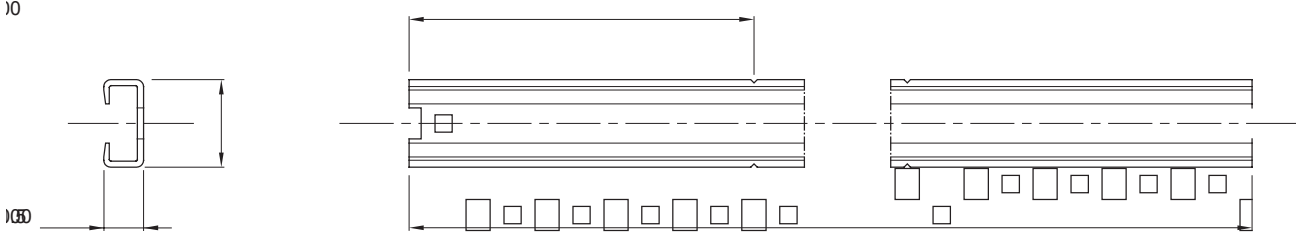

Renk	Gri RAL 7035	Uzunluk (mm)	1000
Tanım	Kaideler için ray	Akkor Tel Deneyi:	750 °C
Çalıştırma sıcaklığı	-5 +60 °C	Elektrokod	21221
Standart	EN 61386-1 (uygulanabilirse)		

## DIMENSIONAL