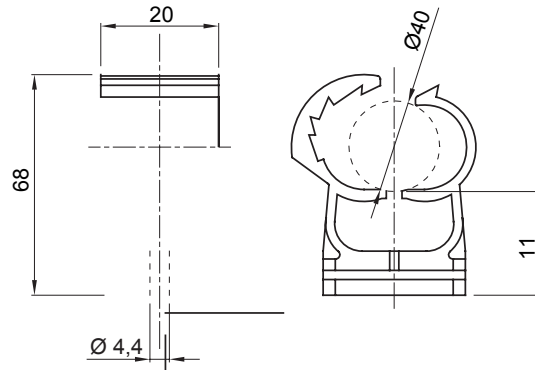

Renk	Gri RAL 7035 için	Konsol direği
Akkor Tel Deneyi:	750 °C Duvar-boru eksenli merkez uzaklığı (mm)	38,5
Dış borular (mm) için	40 Çalıştırma sıcaklığı	-5 +60 °C
Elektrokod	21221 Standart	EN 61386-1 (uygulanabilirse)

DIMENSIONAL

TECHNICAL SYMBOLOGY

GWT

750 °C