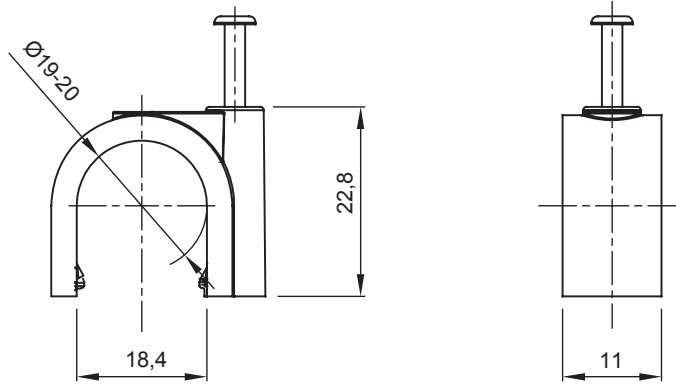

Renk	Gri RAL 7035	Malzeme	Çarpmaya dayanıklı polimer
İç Ø (mm)	19-20	Tanım	Klips
Akkor Tel Deneyi:	750 °C	Dış borular (mm) için	19-20
Tip	Pimli	Çalıştırma sıcaklığı	-5 +60 °C
Malzeme tipi	EN 60754-2 uyarınca halojen Free dir	Elektrokod	21221
Standart	EN 61386-1 (uygulanabilirse)		

DIMENSIONAL

TECHNICAL SYMBOLOGY

GWT

HF
HALOGEN FREE

750 °C

STANDARDS/APPROVALS

CE