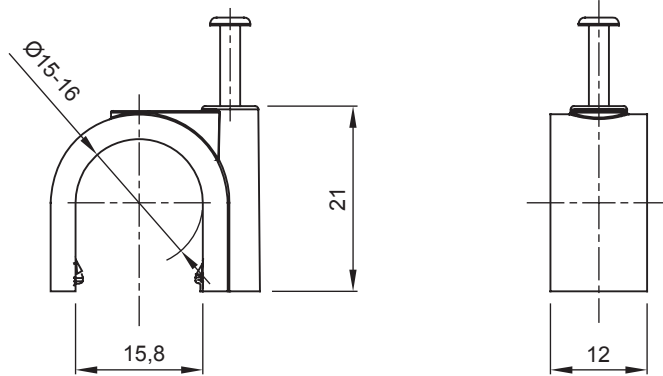

Renk	Gri RAL 7035	Malzeme	Çarpmaya dayanıklı polimer
İç Ø (mm)	15-16	Tanım	Klips
Akkor Tel Deneyi:	750 °C	Dış borular (mm) için	15-16
Tip	Pimli	Çalıştırma sıcaklığı	-5 +60 °C
Malzeme tipi	EN 60754-2 uyarınca halojen Free dir	Elektrokod	21221
Standart	EN 61386-1 (uygulanabilirse)		

DIMENSIONAL

TECHNICAL SYMBOLOGY

GWT **HF**
HALOGEN FREE

750 °C

STANDARDS/APPROVALS