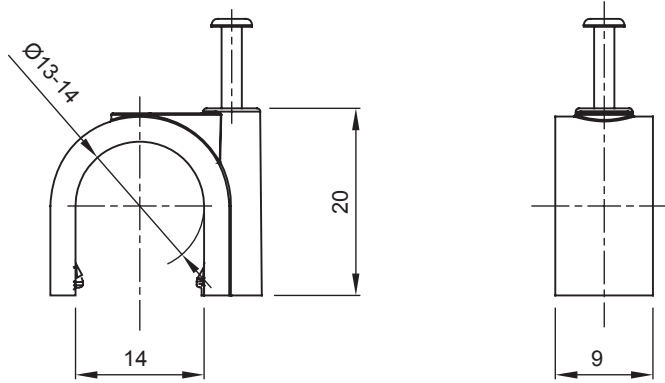

Renk	Gri RAL 7035	Malzeme	Çarpmaya dayanıklı polimer
İç Ø (mm)	13-14	Tanım	Klips
Akkor Tel Deneyi:	750 °C	Dış borular (mm) için	13-14
Tip	Pimli	Çalıştırma sıcaklığı	-5 +60 °C
Malzeme tipi	EN 60754-2 uyarınca halojen Free dir	Elektrokod	21221
Standart	EN 61386-1 (uygulanabilirse)		

DIMENSIONAL

TECHNICAL SYMBOLOGY

GWT

HF
HALOGEN FREE

750 °C

STANDARDS/APPROVALS

CE