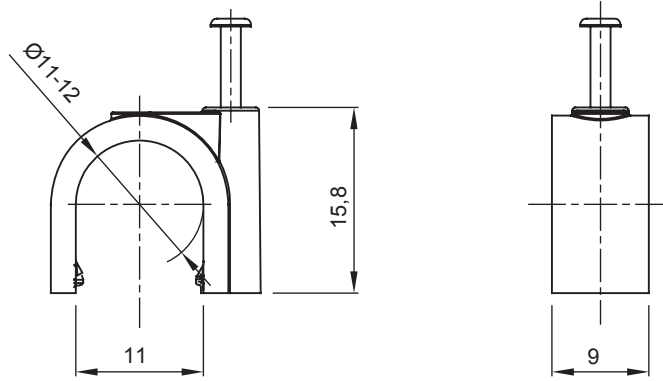

Renk	Gri RAL 7035	Malzeme	Çarpmaya dayanıklı polimer
İç Ø (mm)	11-12	Tanım	Klips
Akkor Tel Deneyi:	750 °C	Dış borular (mm) için	11-12
Tip	Pimli	Çalıştırma sıcaklığı	-5 +60 °C
Malzeme tipi	EN 60754-2 uyarınca halojen Free dir	Elektrokod	21221
Standart	EN 61386-1 (uygulanabilirse)		

DIMENSIONAL

TECHNICAL SYMBOLOGY

GWT **HF**
HALOGEN FREE

750 °C

STANDARDS/APPROVALS