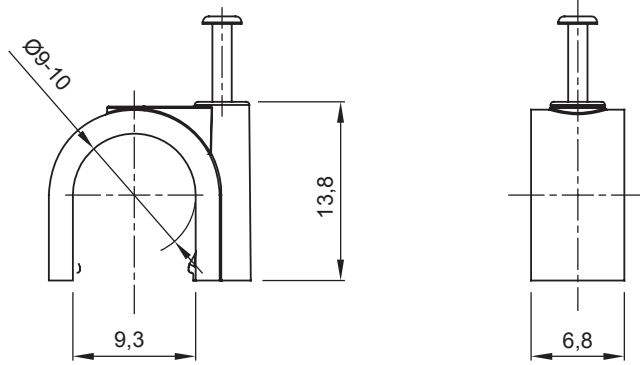

Renk	Gri RAL 7035	Malzeme	Çarpmaya dayanıklı polimer
İç Ø (mm)	9-10	Tanım	Klips
Akkor Tel Deneyi:	750 °C	Dış borular (mm) için	9-10
Tip	Pimli	Çalıştırma sıcaklığı	-5 +60 °C
Malzeme tipi	EN 60754-2 uyarınca halojen Free dir	Elektrokod	21221
Standart	EN 61386-1 (uygulanabilirse)		

DIMENSIONAL

TECHNICAL SYMBOLOGY

GWT

HF
HALOGEN FREE

750 °C

STANDARDS/APPROVALS

CE