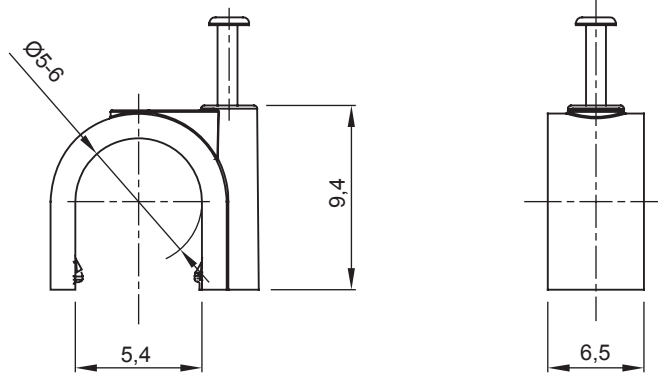

Renk	Gri RAL 7035	Malzeme	Çarpmaya dayanıklı polimer
İç Ø (mm)	5-6	Tanım	Klips
Akkor Tel Deneyi:	750 °C	Dış borular (mm) için	5-6
Tip	Pimli	Çalıştırma sıcaklığı	-5 +60 °C
Malzeme tipi	EN 60754-2 uyarınca halojen Free dir	Elektrokod	21221
Standart	EN 61386-1 (uygulanabilirse)		

DIMENSIONAL

TECHNICAL SYMBOLOGY

GWT

HF
HALOGEN FREE

750 °C

STANDARDS/APPROVALS

CE