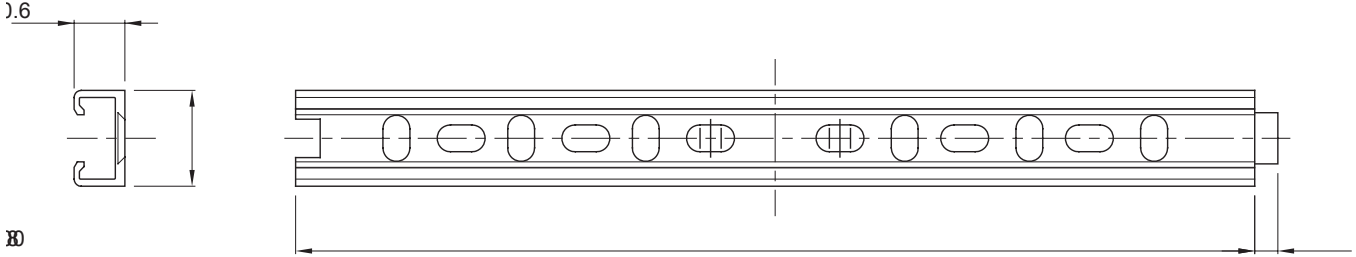

Renk	Gri RAL 7035	IP derecesi	-
Malzeme	Çarpmaya dayanıklı polimer	Uzunluk (mm)	200
Tanım	Kaideler için ray	Akkor Tel Deneyi:	750 °C
Çalıştırma sıcaklığı	-5 +60 °C	Elektrokod	21221
Standart	EN 61386-1 (uygulanabilirse)		

DIMENSIONAL

TECHNICAL SYMBOLOGY

IP GWT

- 750 °C

STANDARDS/APPROVALS