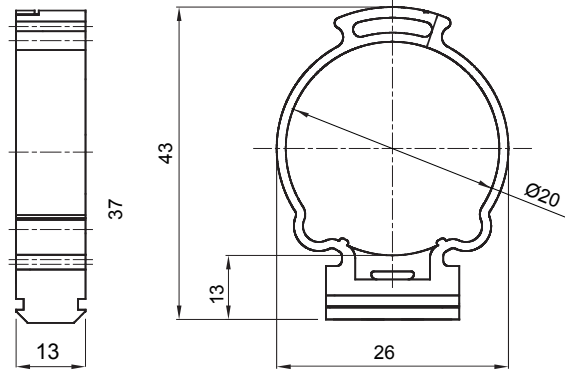

Renk	Gri RAL 7035	IP derecesi	-
Malzeme	Çarpmaya dayanıklı polimer	için	Konsol direği
Dış borular (mm) için	20	Akkor Tel Deneyi:	750 °C
Duvar-boru eksenli merkez uzaklığı (mm)	22	Çalıştırma sıcaklığı	-5 +60 °C
Malzeme tipi	EN 60754-2 uyarınca halojen Free dir	Elektrokod	21221
Standart	EN 61386-1 (uygulanabilirse)		

DIMENSIONAL

TECHNICAL SYMBOLOGY

IP

GWT

HF
HALOGEN FREE

-

750 °C

EN 60754-2 uyarınca
halojen Free dir