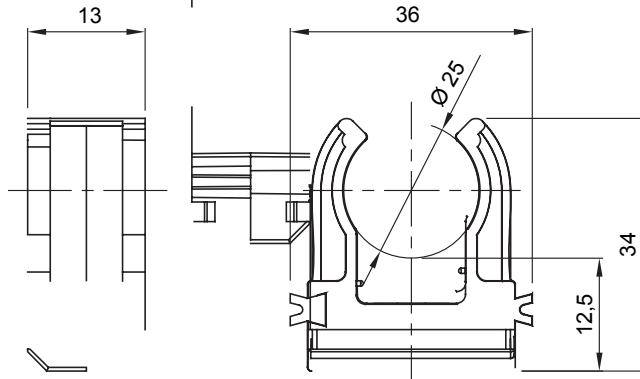

Renk	Gri RAL 7035	IP derecesi	-
Malzeme	Çarpmaya dayanıklı polimer	için	Klips
Dış borular (mm) için	25	Akkor Tel Deneyi:	750 °C
Duvar-boru eksenine merkez uzaklığı (mm)	24,5	Çalıştırma sıcaklığı:	-5 +60 °C
Malzeme tipi	EN 60754-2 uyarınca halojen Free dir	Elektrokod	21221
Standart	EN 61386-1 (uygulanabilirse)		

DIMENSIONAL

TECHNICAL SYMBOLOGY

IP

GWT

HF
HALOGEN FREE

750 °C

STANDARDS/APPROVALS

CE