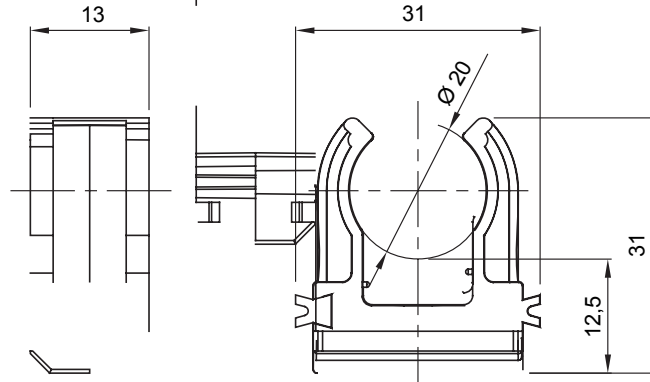

Renk	Gri RAL 7035	IP derecesi	-
Malzeme	Çarpmaya dayanıklı polimer	için	Klips
Dış borular (mm) için	20	Akkor Tel Deneyi:	750 °C
Duvar-boru eksenine merkez uzaklığı (mm)	22	Çalıştırma sıcaklığı	-5 +60 °C
Malzeme tipi	EN 60754-2 uyarınca halojen Free dir	Elektrokod	21221
Standart	EN 61386-1 (uygulanabilirse)		

### DIMENSIONAL